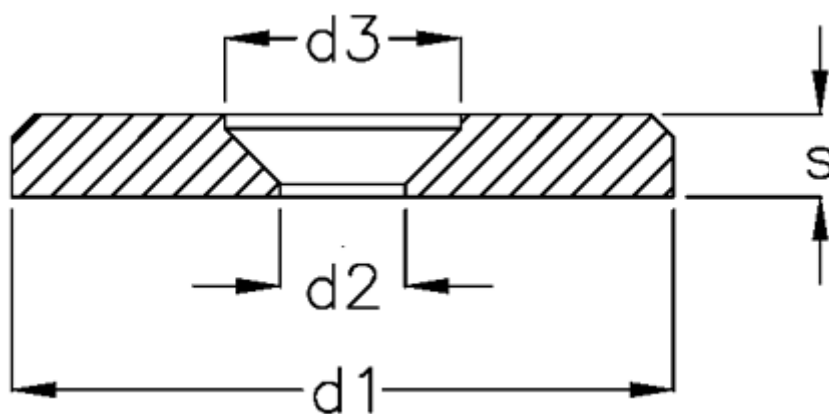

Varenummer: 20816041  
Beskrivelse: E+G Slutskive  
GN 184-52

## Mål

|                   |       |
|-------------------|-------|
| d1                | = 52  |
| d2                | = 6.4 |
| d3                | = 12  |
| s                 | = 6.0 |
| Undersænket skrue | = M6  |